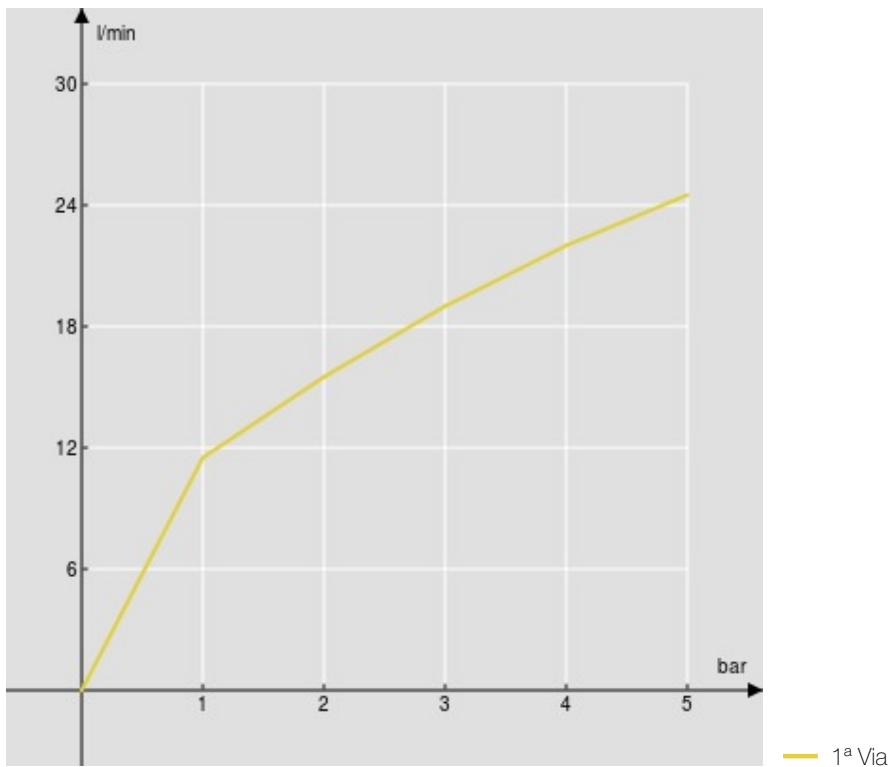

SPECIFICHE

Termostatico esterno

Chrome

Blocco di sicurezza 38° C

Valvole antiritorno

Uscita ø 1/2"

Filtri di ricambio cartuccia inclusi nella confezione

Imballo: 24 x 25 x 8 cm / 0,0048 m³ / 2,6 kg

CERTIFICAZIONI

DIAGRAMMA DI PORTATA: ACQUA CALDA/FREDDA

DIAGRAMMA DI PORTATA: ACQUA MISCELATA