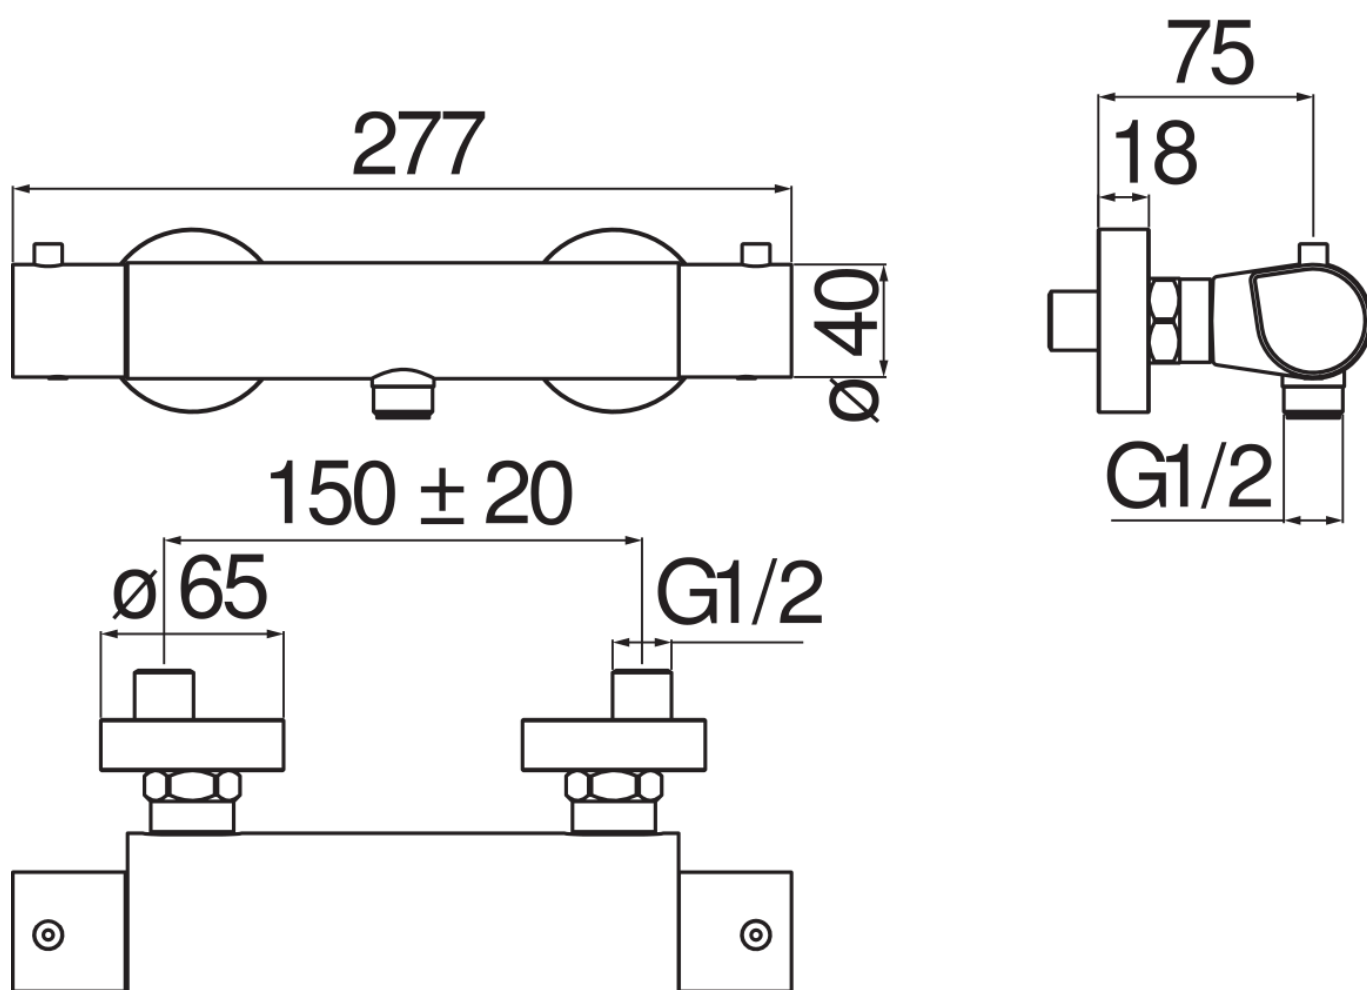

SPECIFICHE

Termostatico esterno

Chrome

Blocco di sicurezza 38° C

Valvole antiritorno

Uscita ø 1/2"

Filtri di ricambio cartuccia inclusi nella confezione

Imballo: 24 x 25 x 8 cm / 0,0048 m³ / 2,6 kg

CERTIFICAZIONI

DIAGRAMMA DI PORTATA: ACQUA CALDA/FREDDA

DIAGRAMMA DI PORTATA: ACQUA MISCELATA